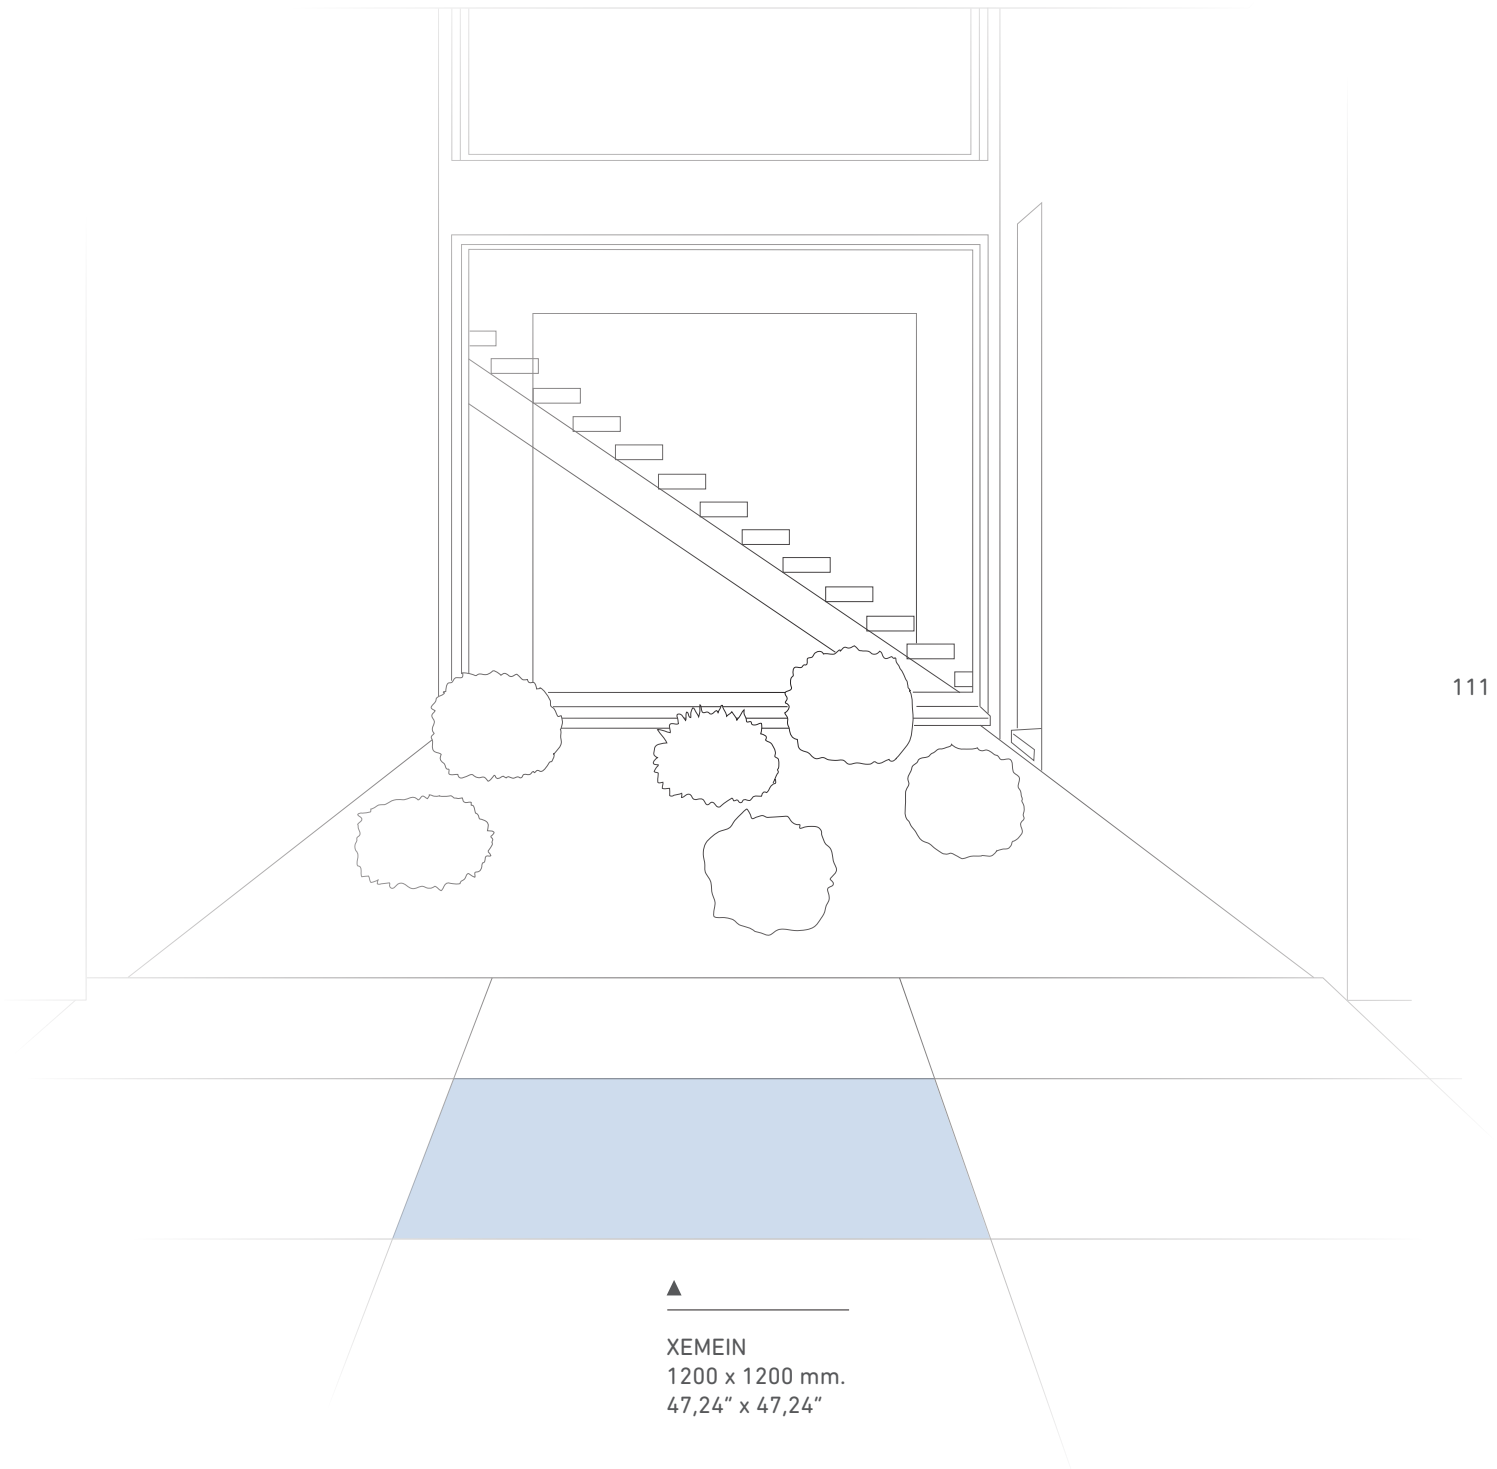

▲  
XEMEIN  
800 x 800 mm  
31,49" x 31,49"

XEMEIN

Pasión por la  
arquitectura, por el  
diseño, por la vida.

Passion for  
architecture, for  
design, for life.

La passion pour  
architecture, pour le  
design, pour la vie.