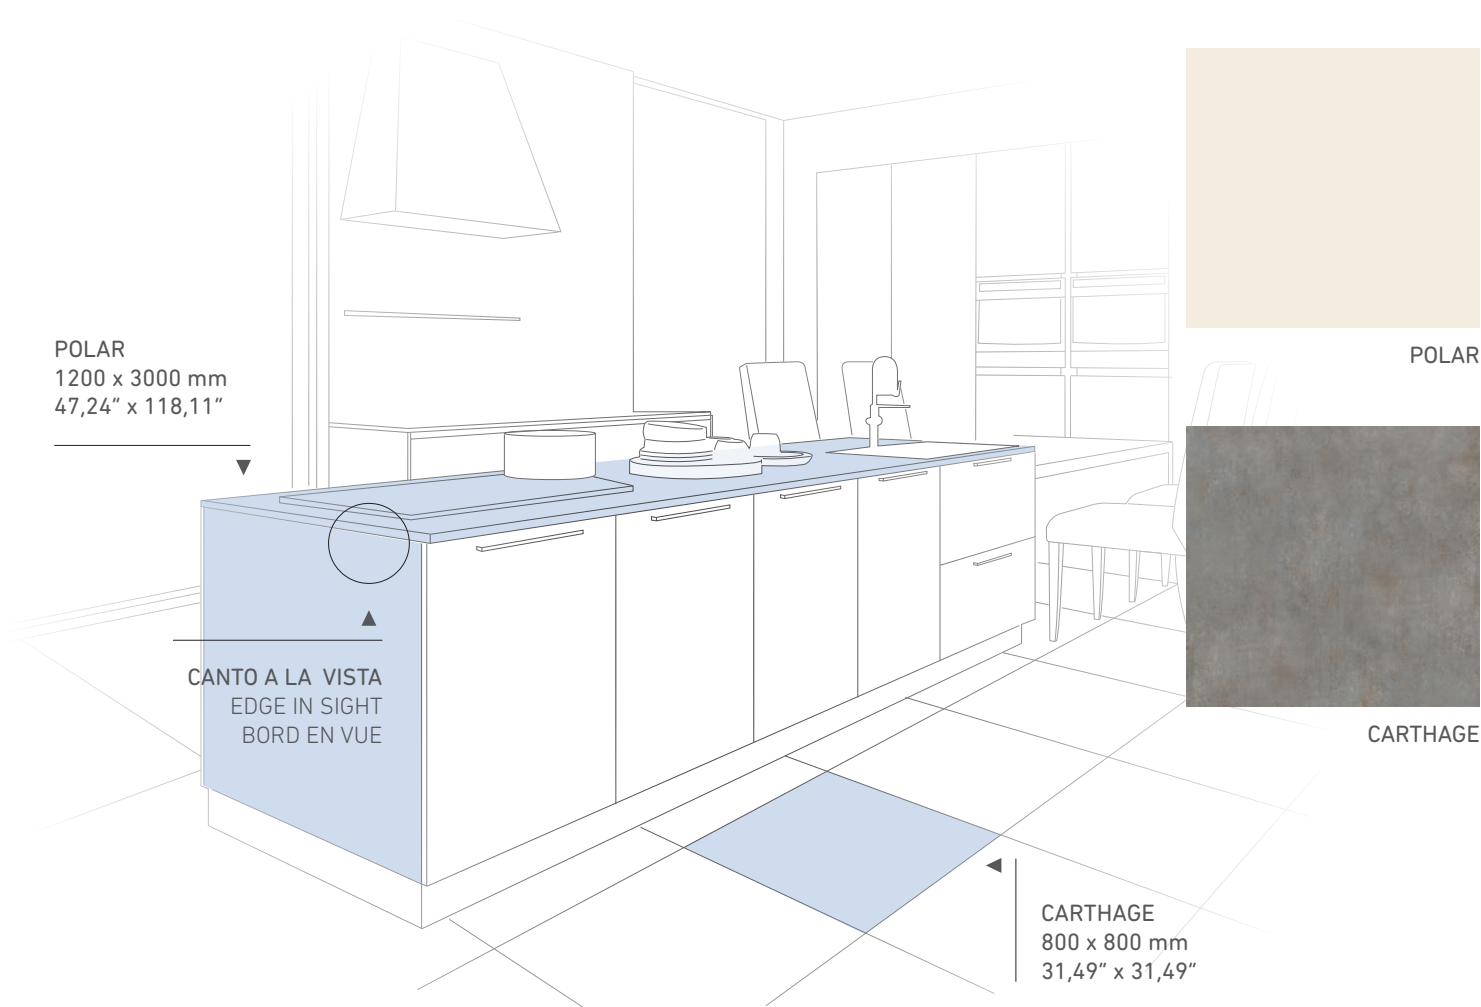

Tons neutres combiner parfaitement avec lui reste des collections et ils sont un coup sûr en haute décoration.

70

▲  
POLAR  
1200 x 1200 mm  
47,24" x 47,24"

POLAR

72

6 mm / 0,23"

12 mm / 0,47"

2 ESPESORES | 2 Thicknesses | 2 Épaisseurs