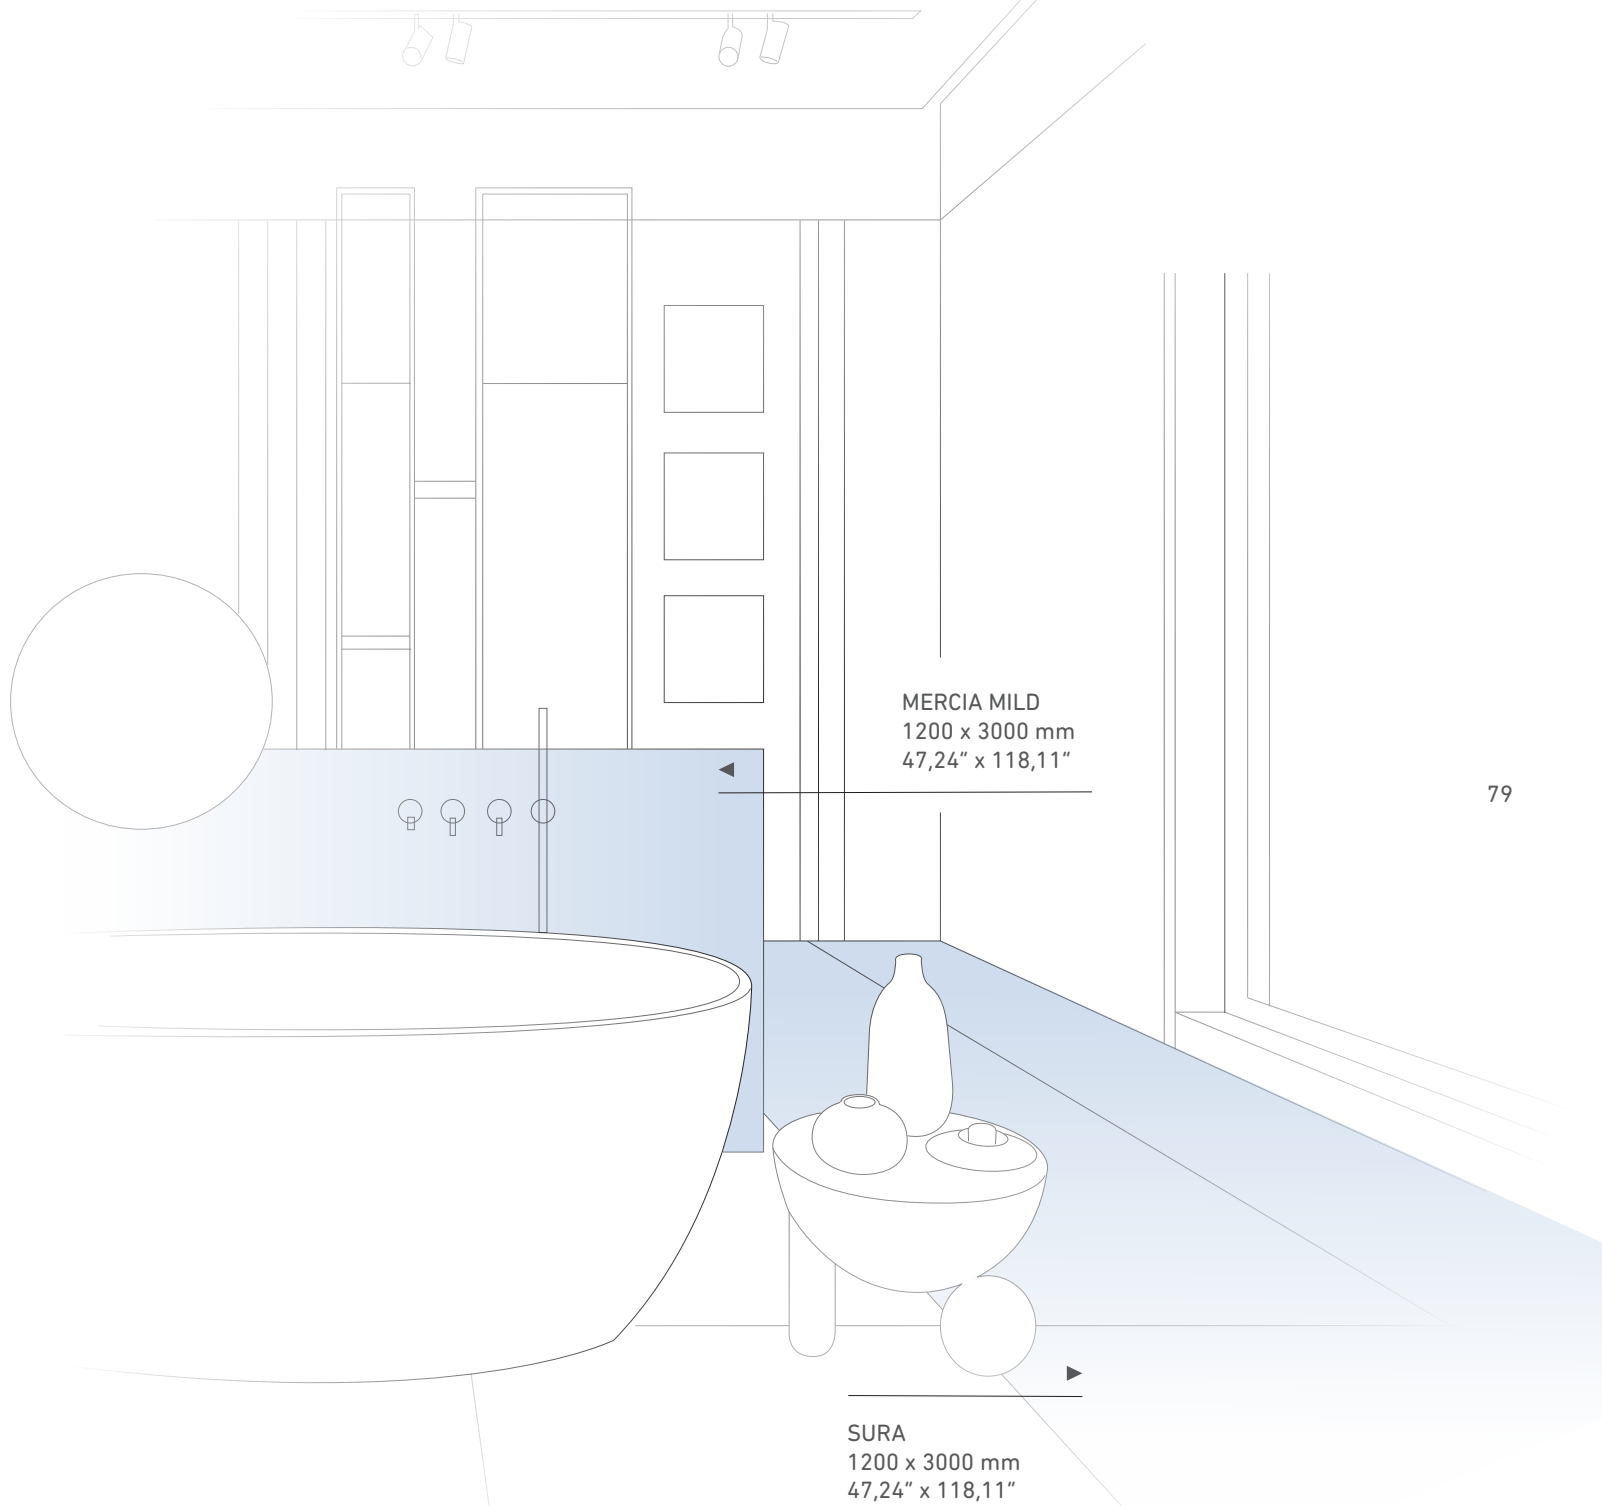

MERCIA MILD