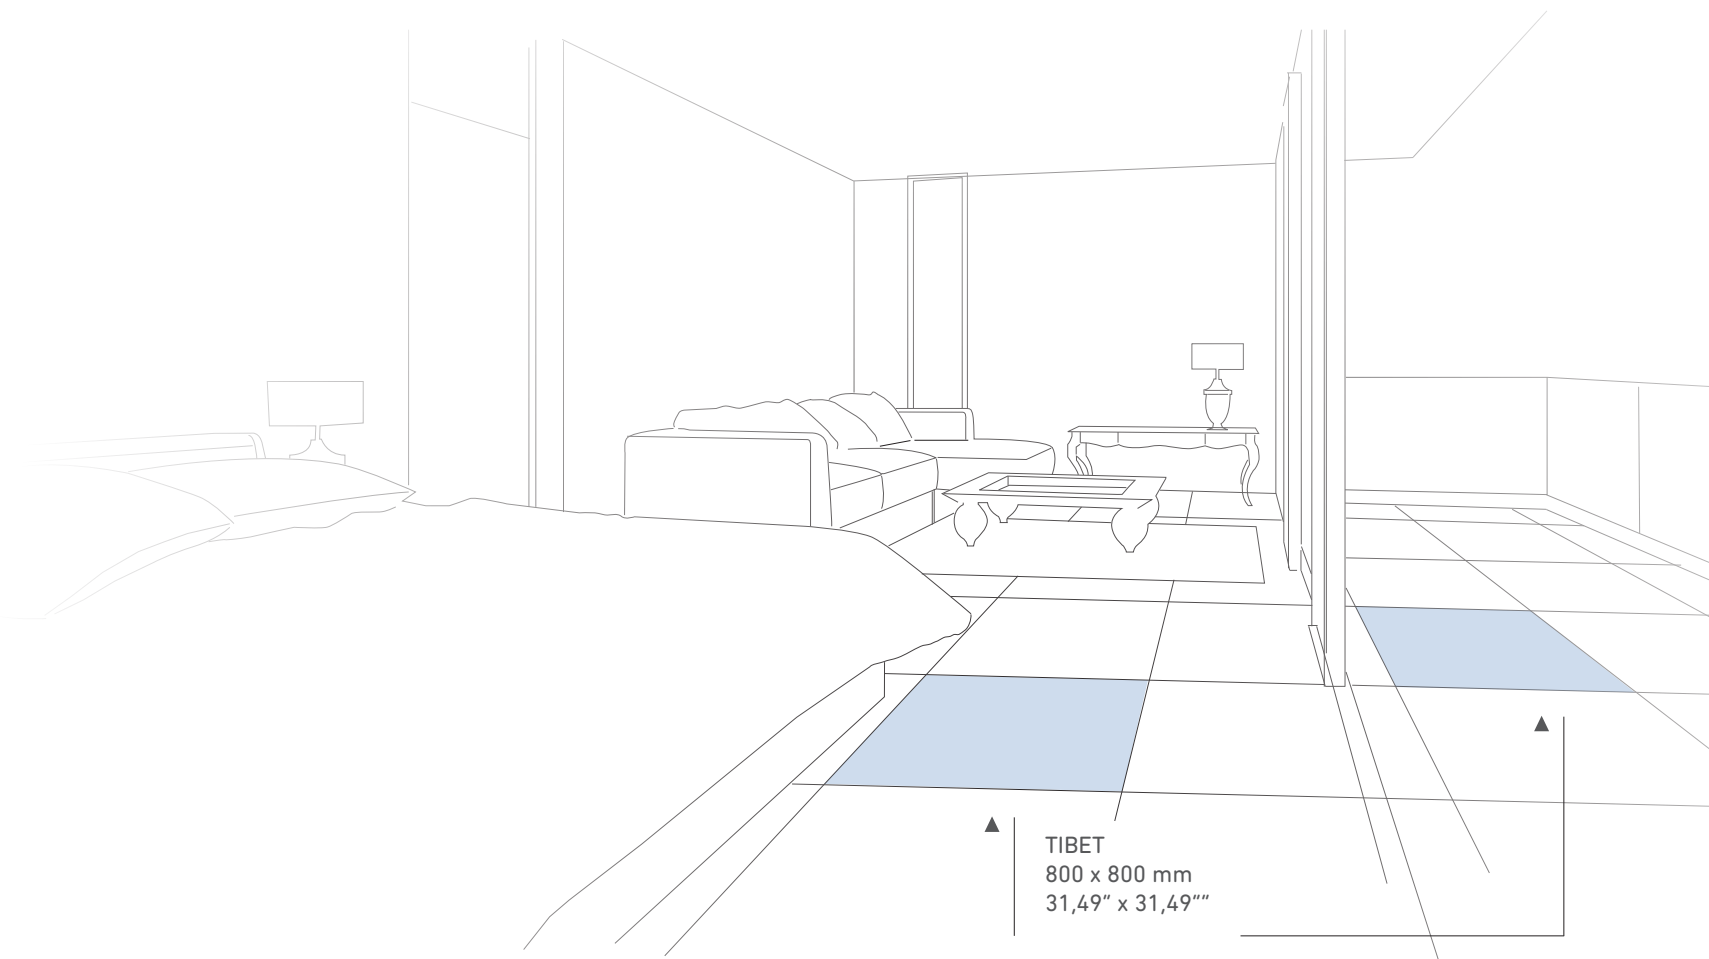

▲ TIBET
800 x 800 mm
31,49" x 31,49"