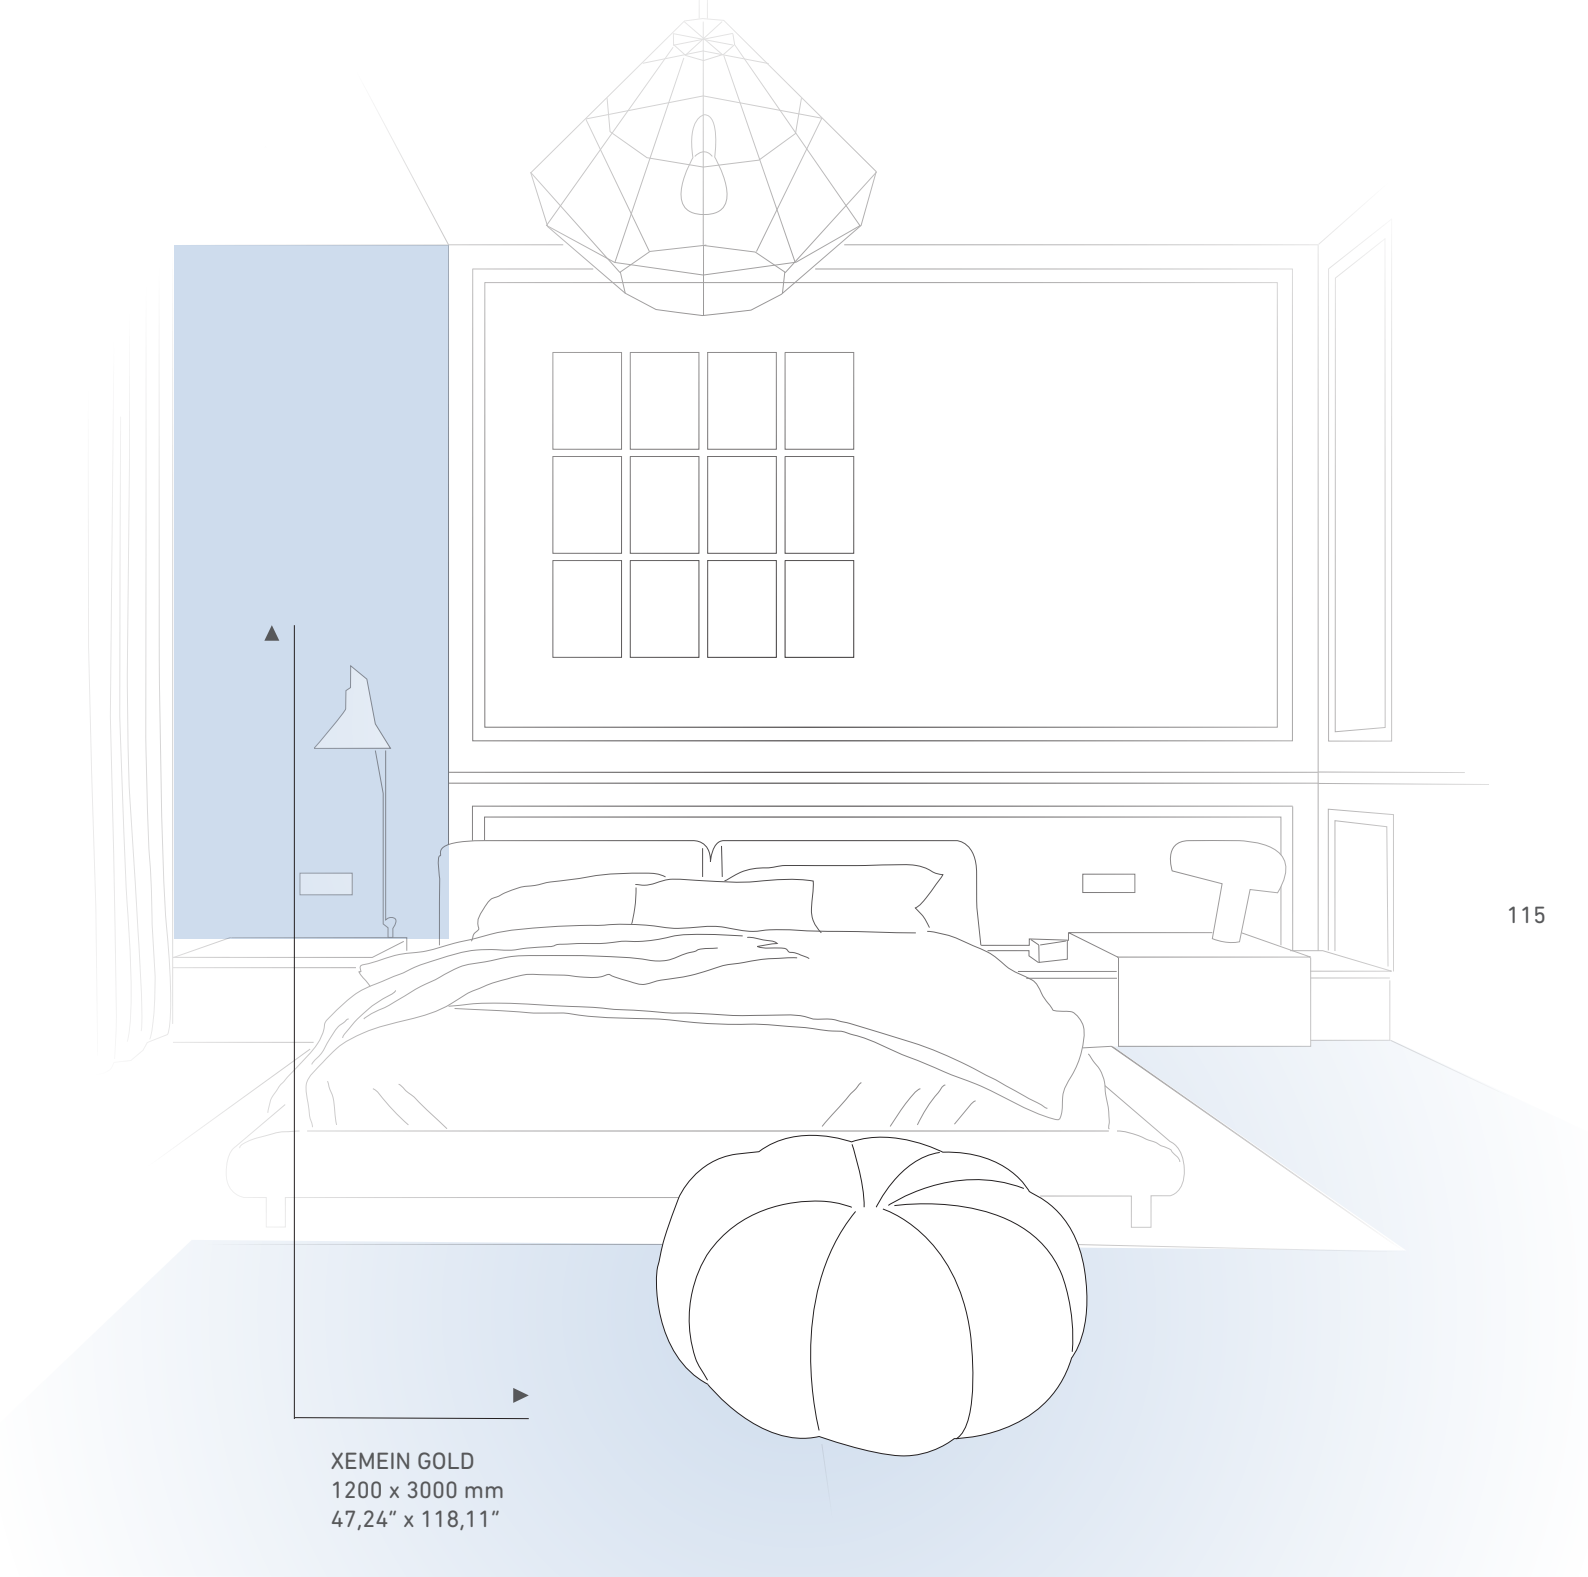

# XEMEIN GOLD

115

XEMEIN GOLD  
1200 x 3000 mm  
47,24" x 118,11"

XEMEIN GOLD

Este tipo de suelos es una opción elegante y atemporal para cualquier espacio. Los destellos de color dorado le aportan un toque de lujo y elegancia, creando un look personalizado y único.