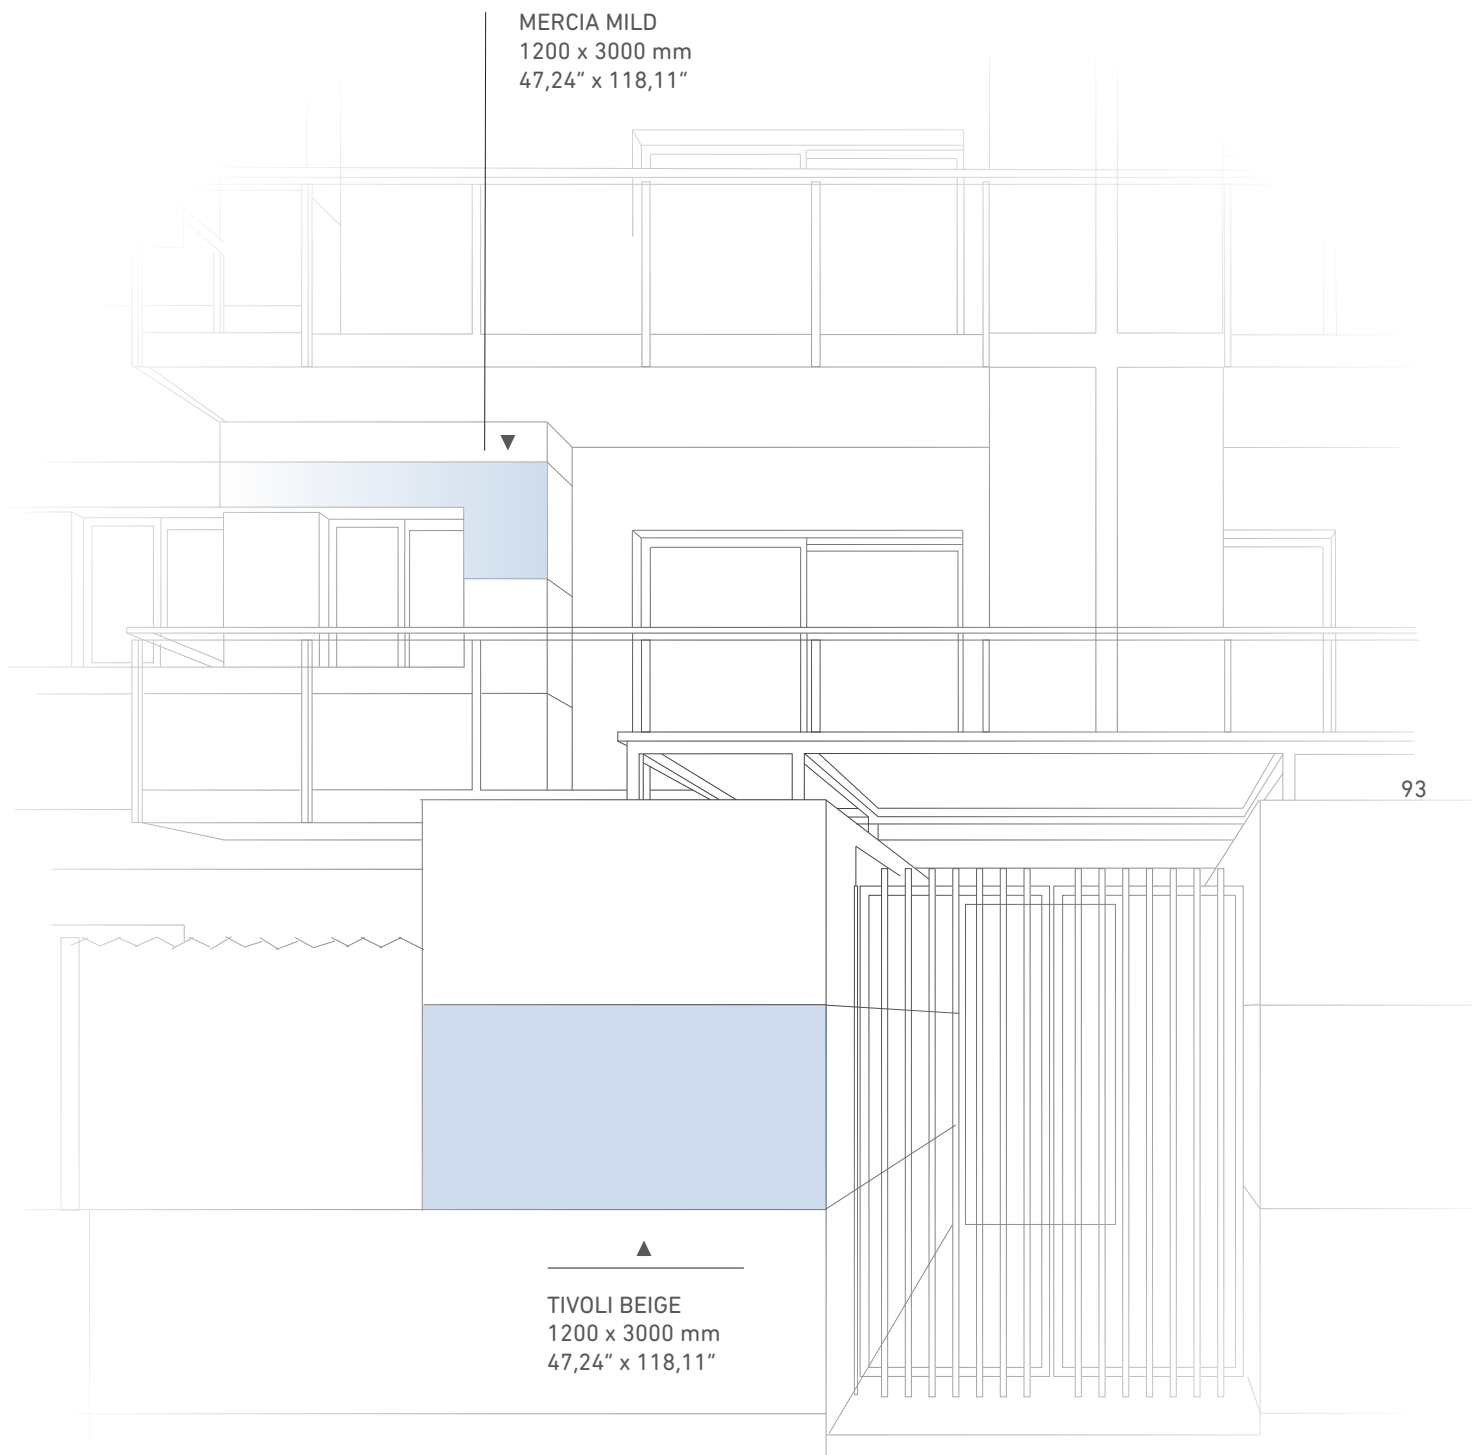

TIVOLI BEIGE

MERCIA MILD