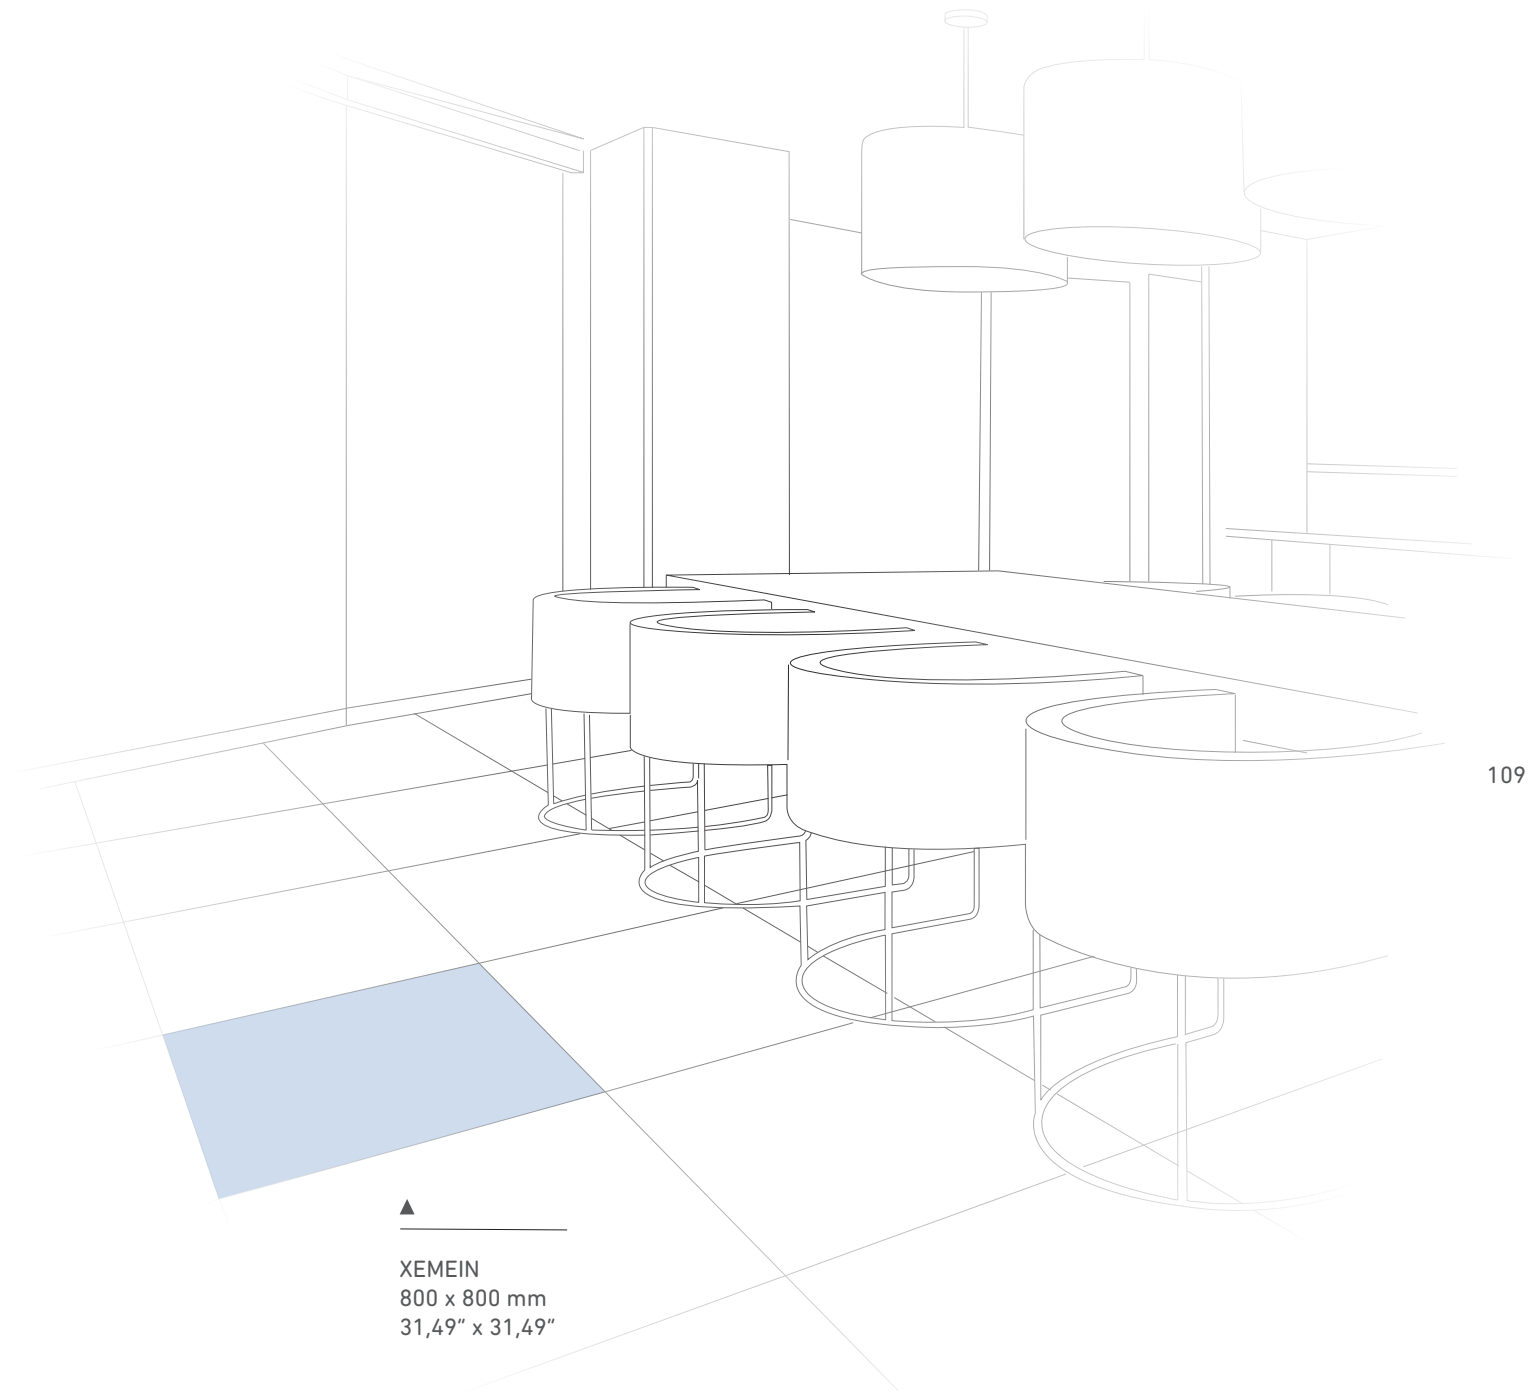

▲  
XEMEIN  
800 x 800 mm  
31,49" x 31,49"

XEMEIN

Pasión por la  
arquitectura, por el  
diseño, por la vida.

Passion for  
architecture, for  
design, for life.

La passion pour  
architecture, pour le  
design, pour la vie.