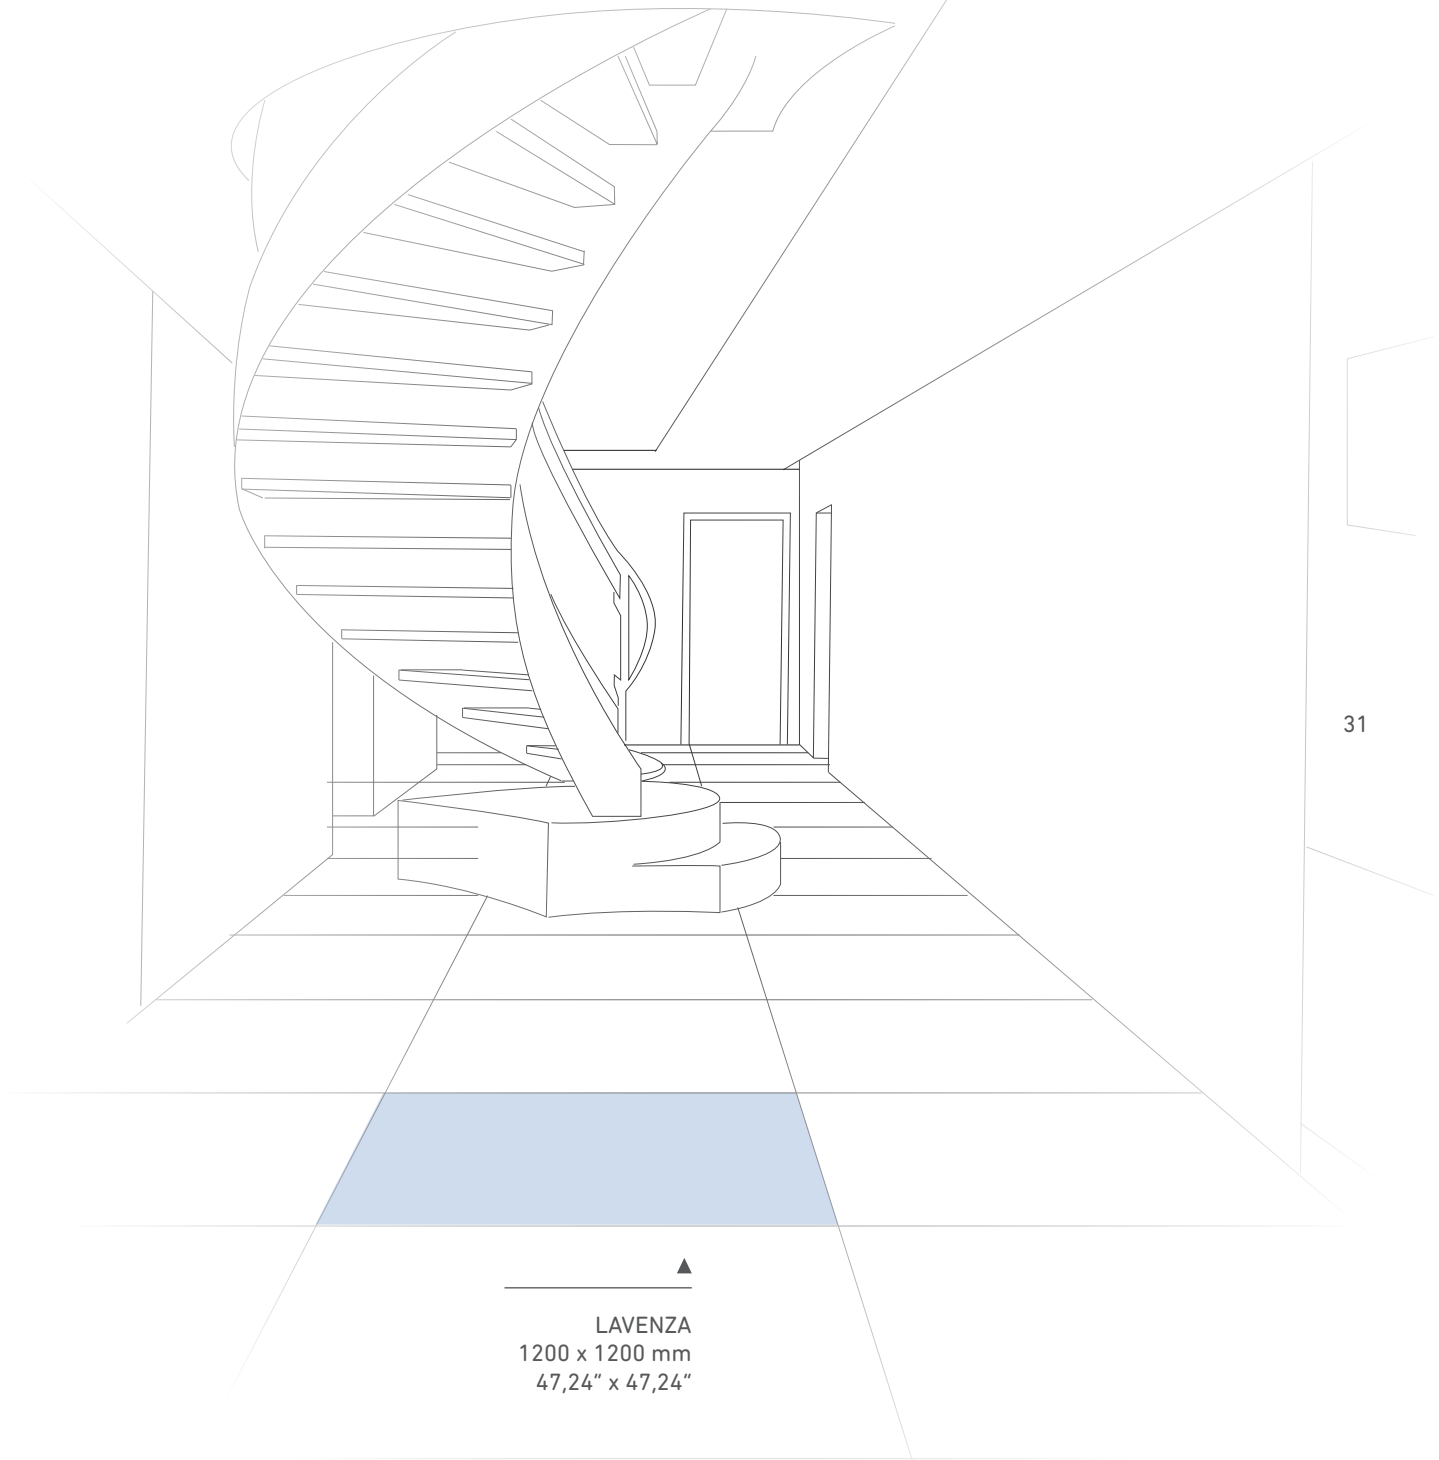

LAVENZA
1200 x 1200 mm
47,24" x 47,24"