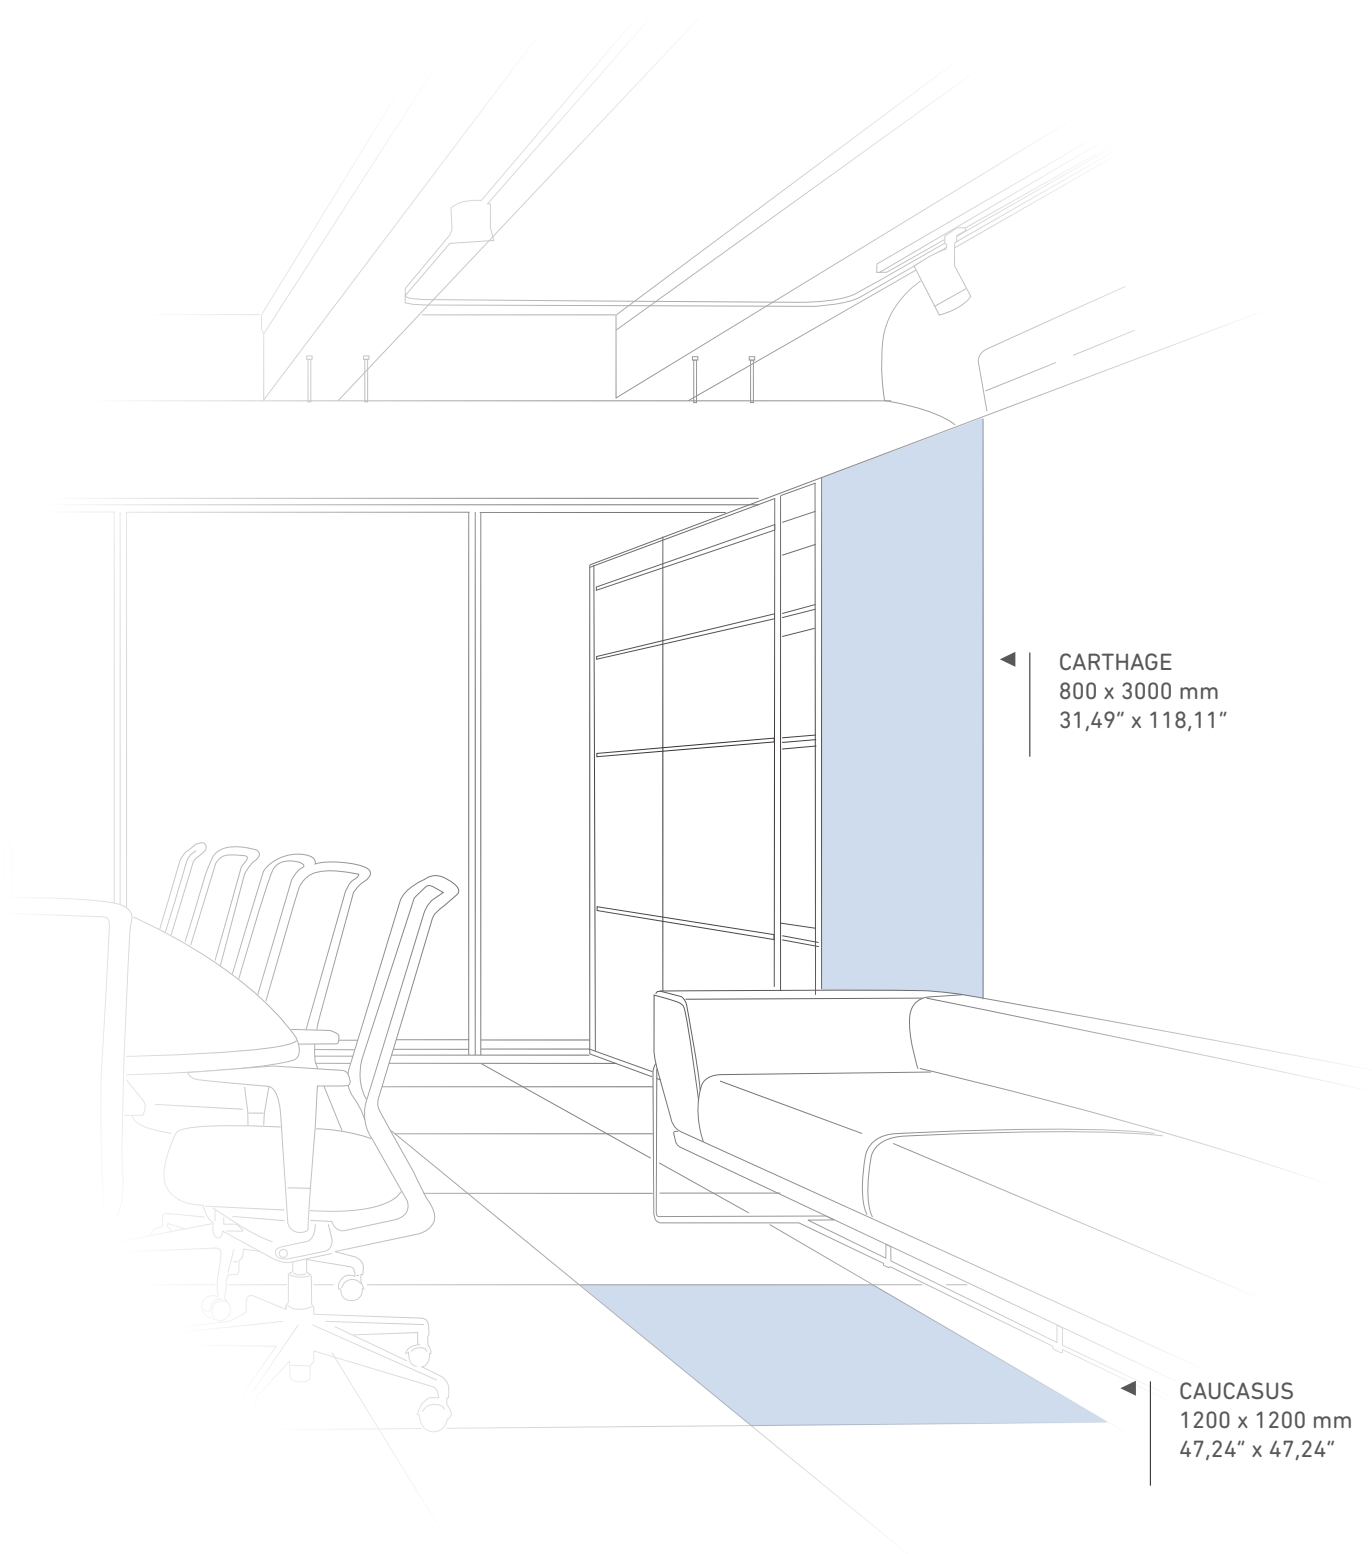

CAUCASUS

17