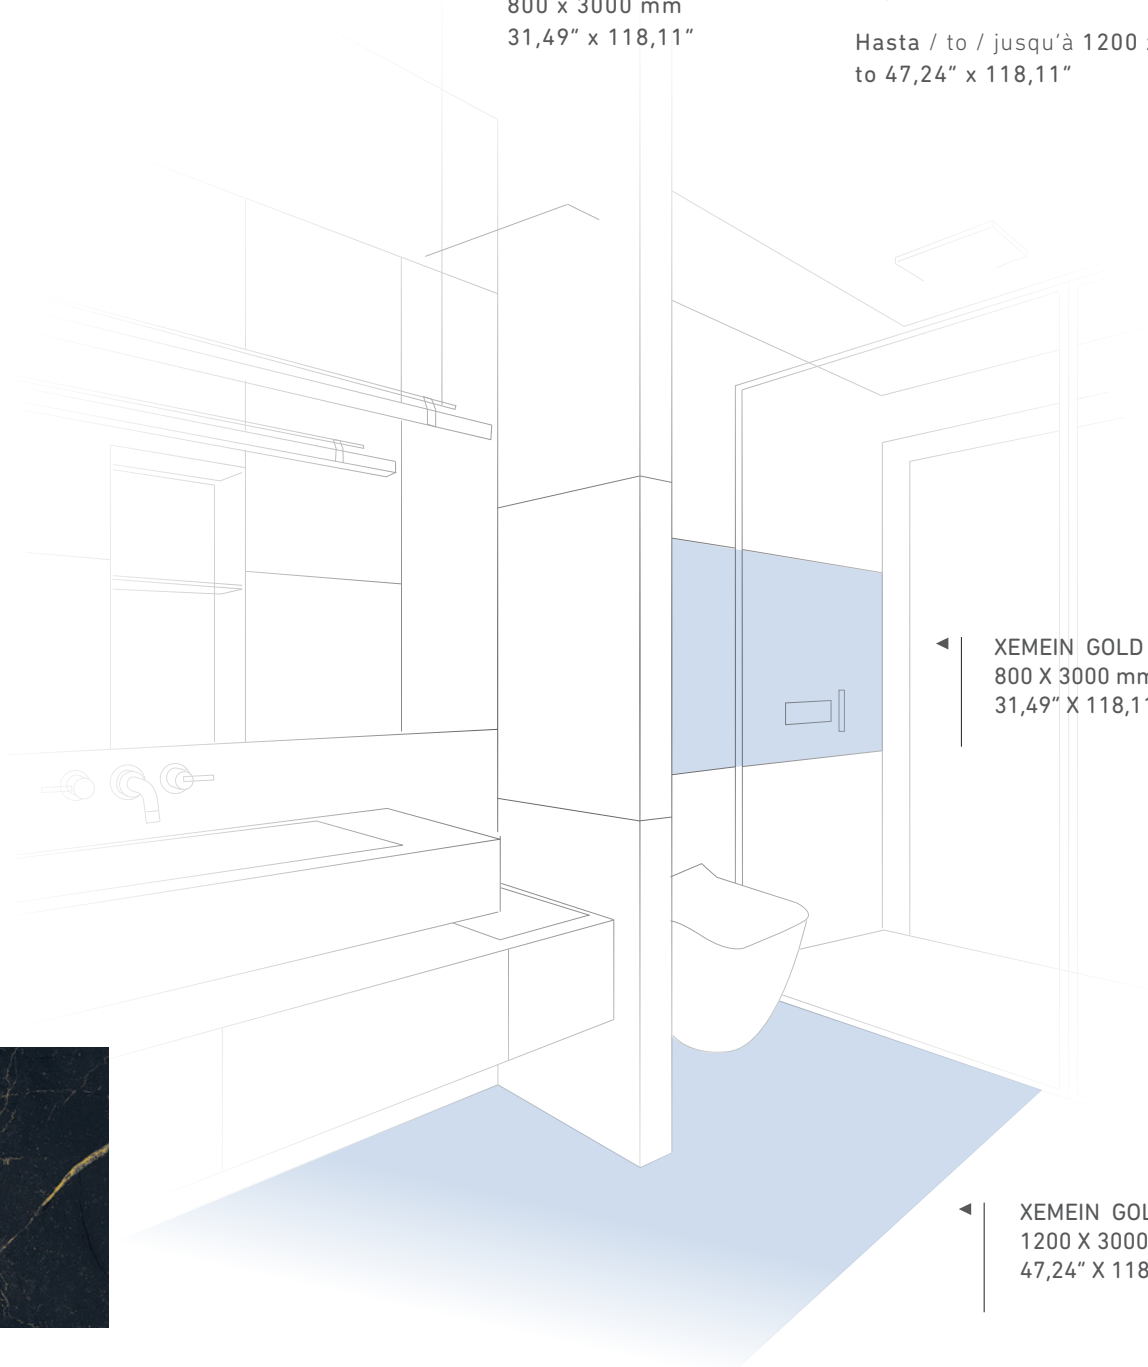

# XEMEIN GOLD

6 mm / 0,23"

12 mm / 0,47"

2 ESPESORES | 2 Thicknesses | 2 Épaisseurs

\* Consultar stock disponible en página 119.

\* Check available stock on page 119.

\* voir les stocks disponibles à la page 119.

800 x 3000 mm  
31,49" x 118,11"

Hasta / to / jusqu'à 1200 x 3000 mm  
to 47,24" x 118,11"

XEMEIN GOLD  
800 X 3000 mm  
31,49" X 118,11"

XEMEIN GOLD  
1200 X 3000 mm  
47,24" X 118,11"

XEMEIN GOLD