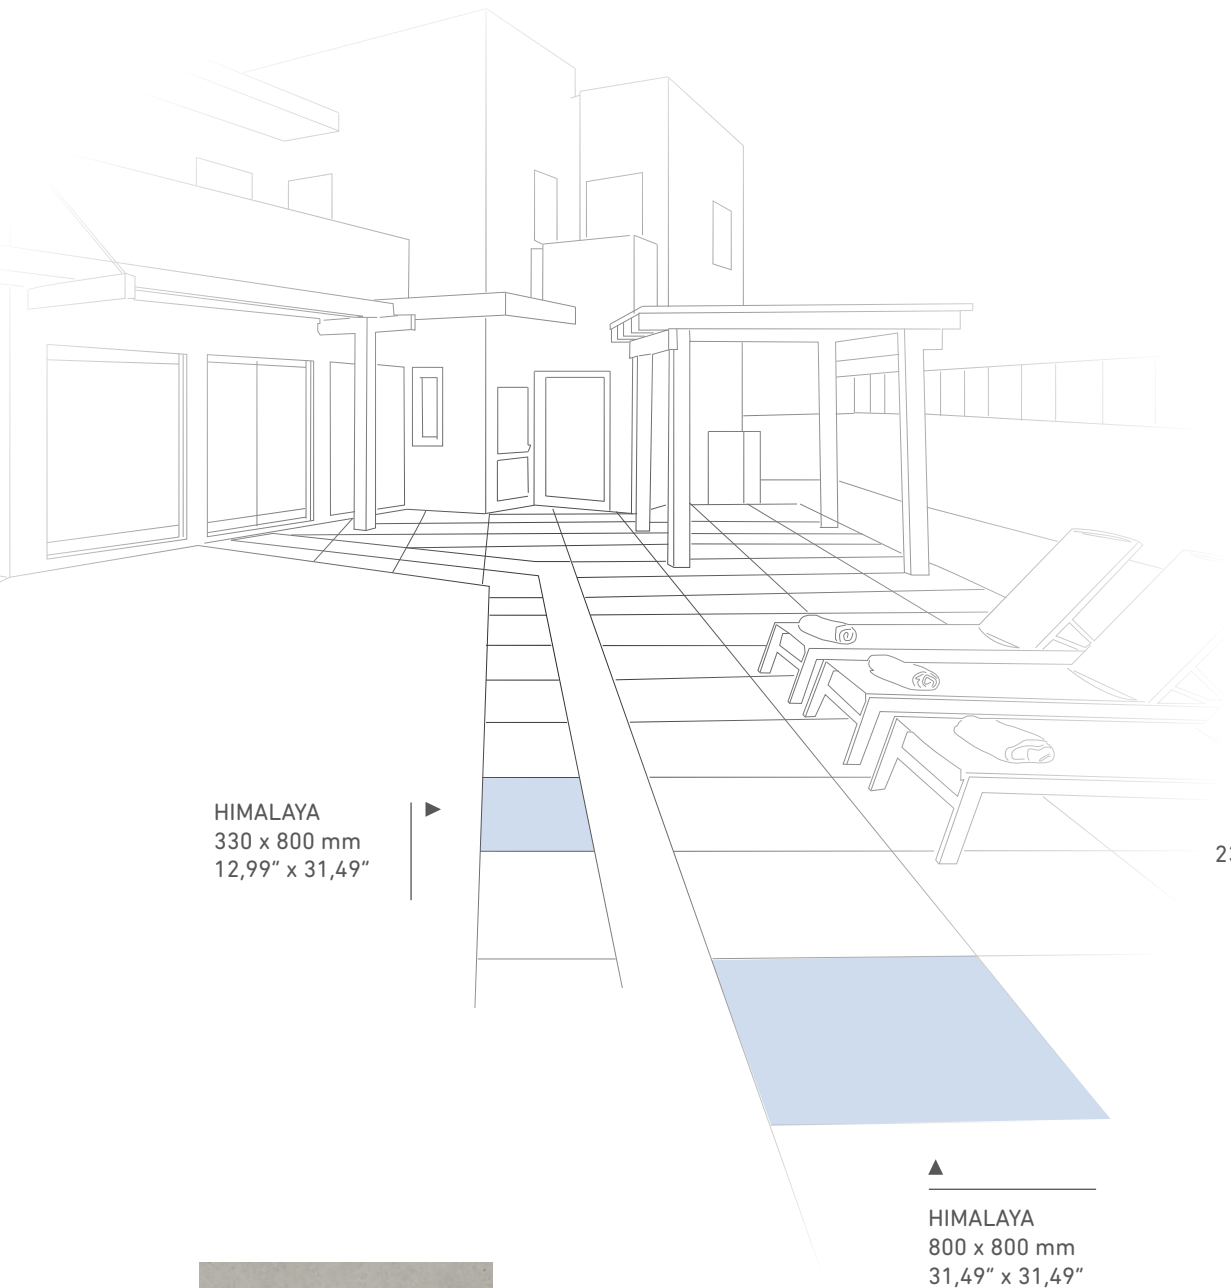

# HIMALAYA

HIMALAYA  
330 x 800 mm  
12,99" x 31,49"

HIMALAYA

HIMALAYA  
800 x 800 mm  
31,49" x 31,49"

Seguimos investigando para ofrecer nuevas alternativas a la decoración con piezas de formatos extragrandes y exclusivos diseños que marcarán las tendencias de los próximos años.