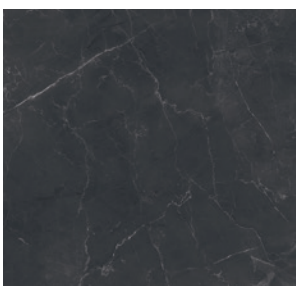

XEMEIN

Pasión por la
arquitectura, por el
diseño, por la vida.

Passion for
architecture, for
design, for life.

La passion pour
architecture, pour le
design, pour la vie.