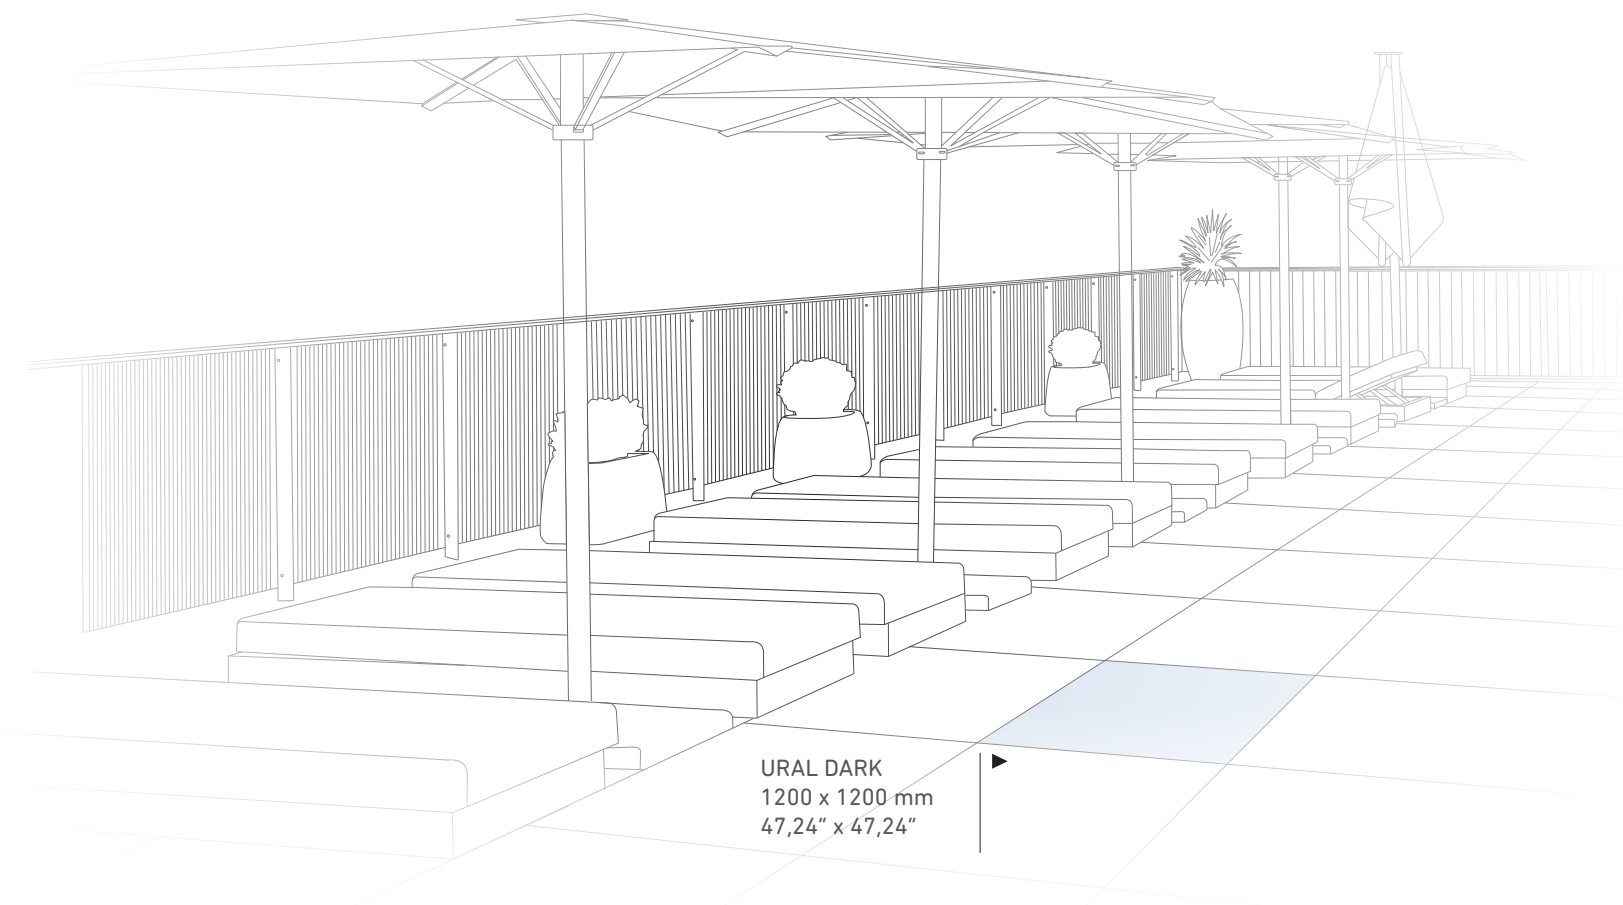

URAL DARK
1200 x 1200 mm
47,24" x 47,24"