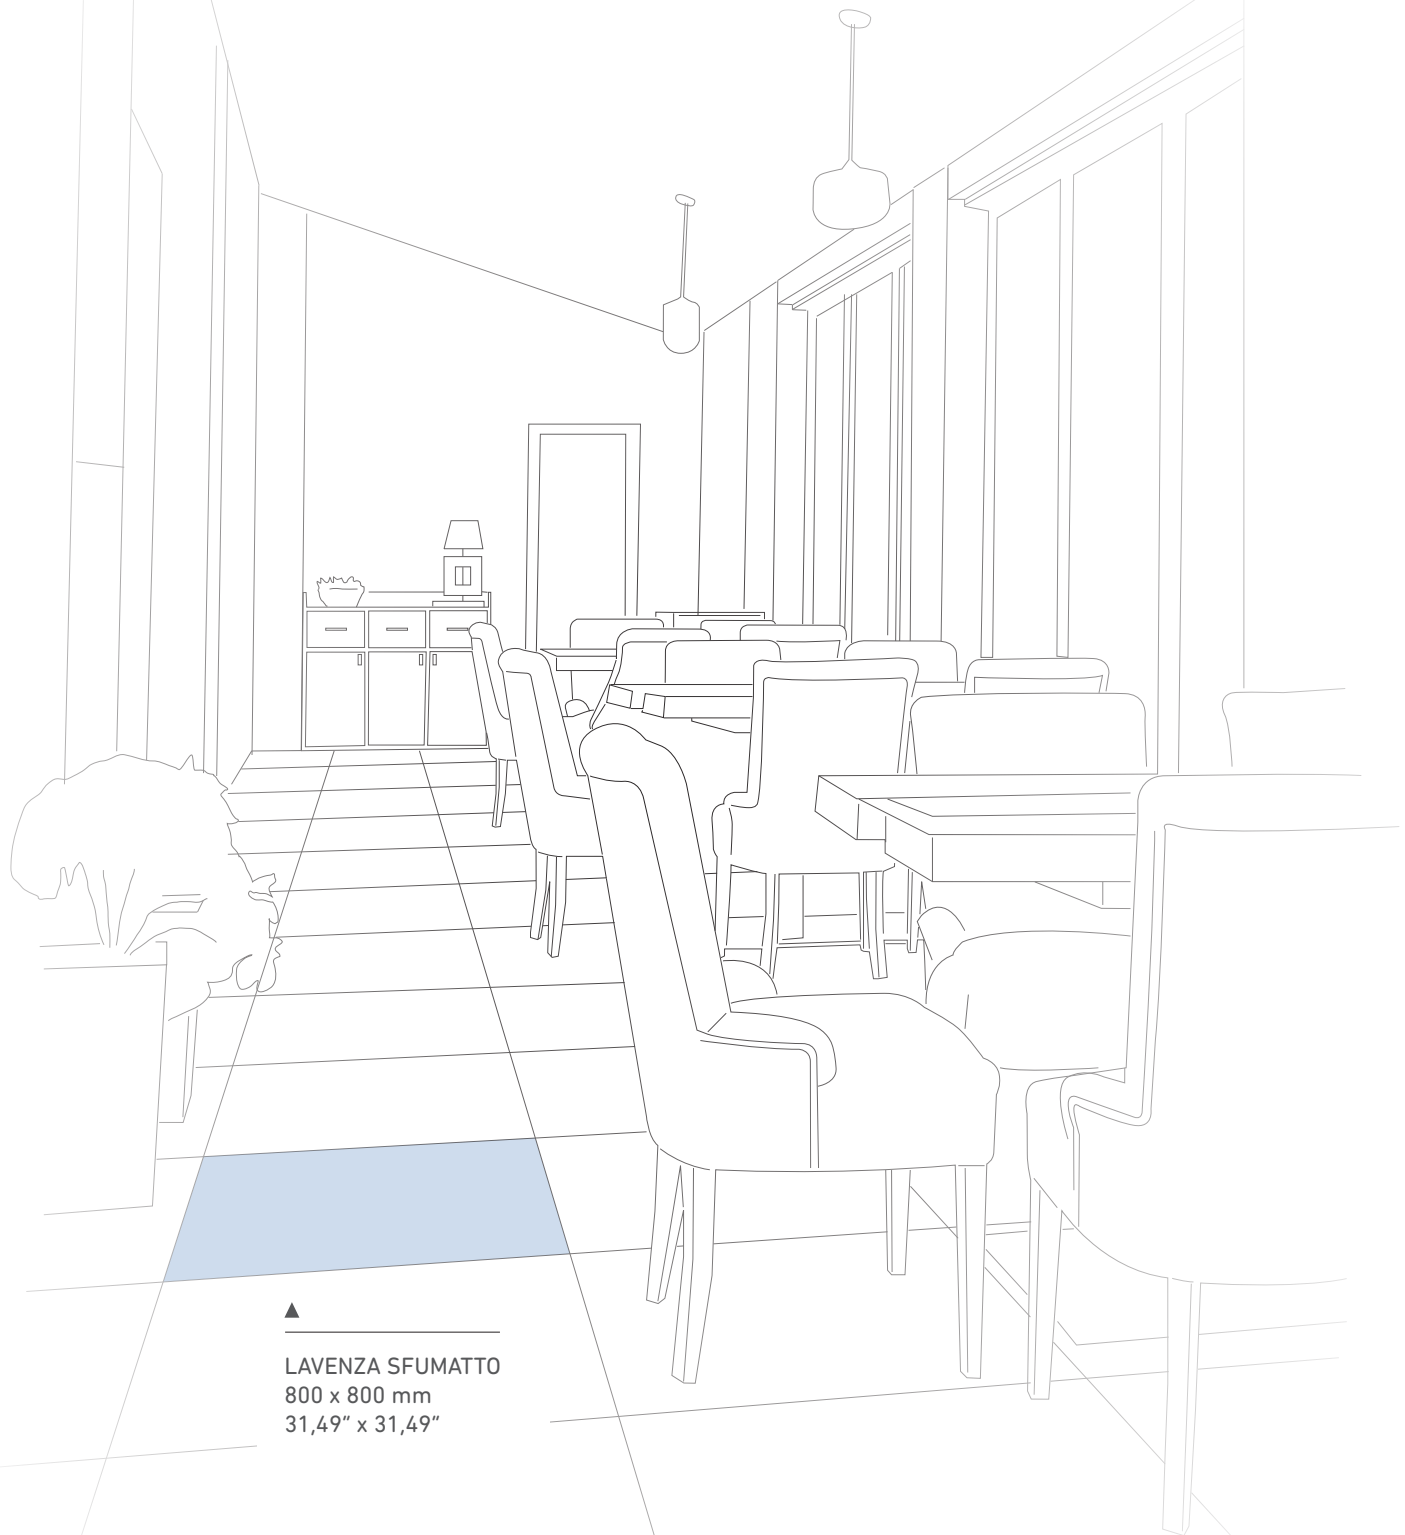

LAVENZA SFUMATTO