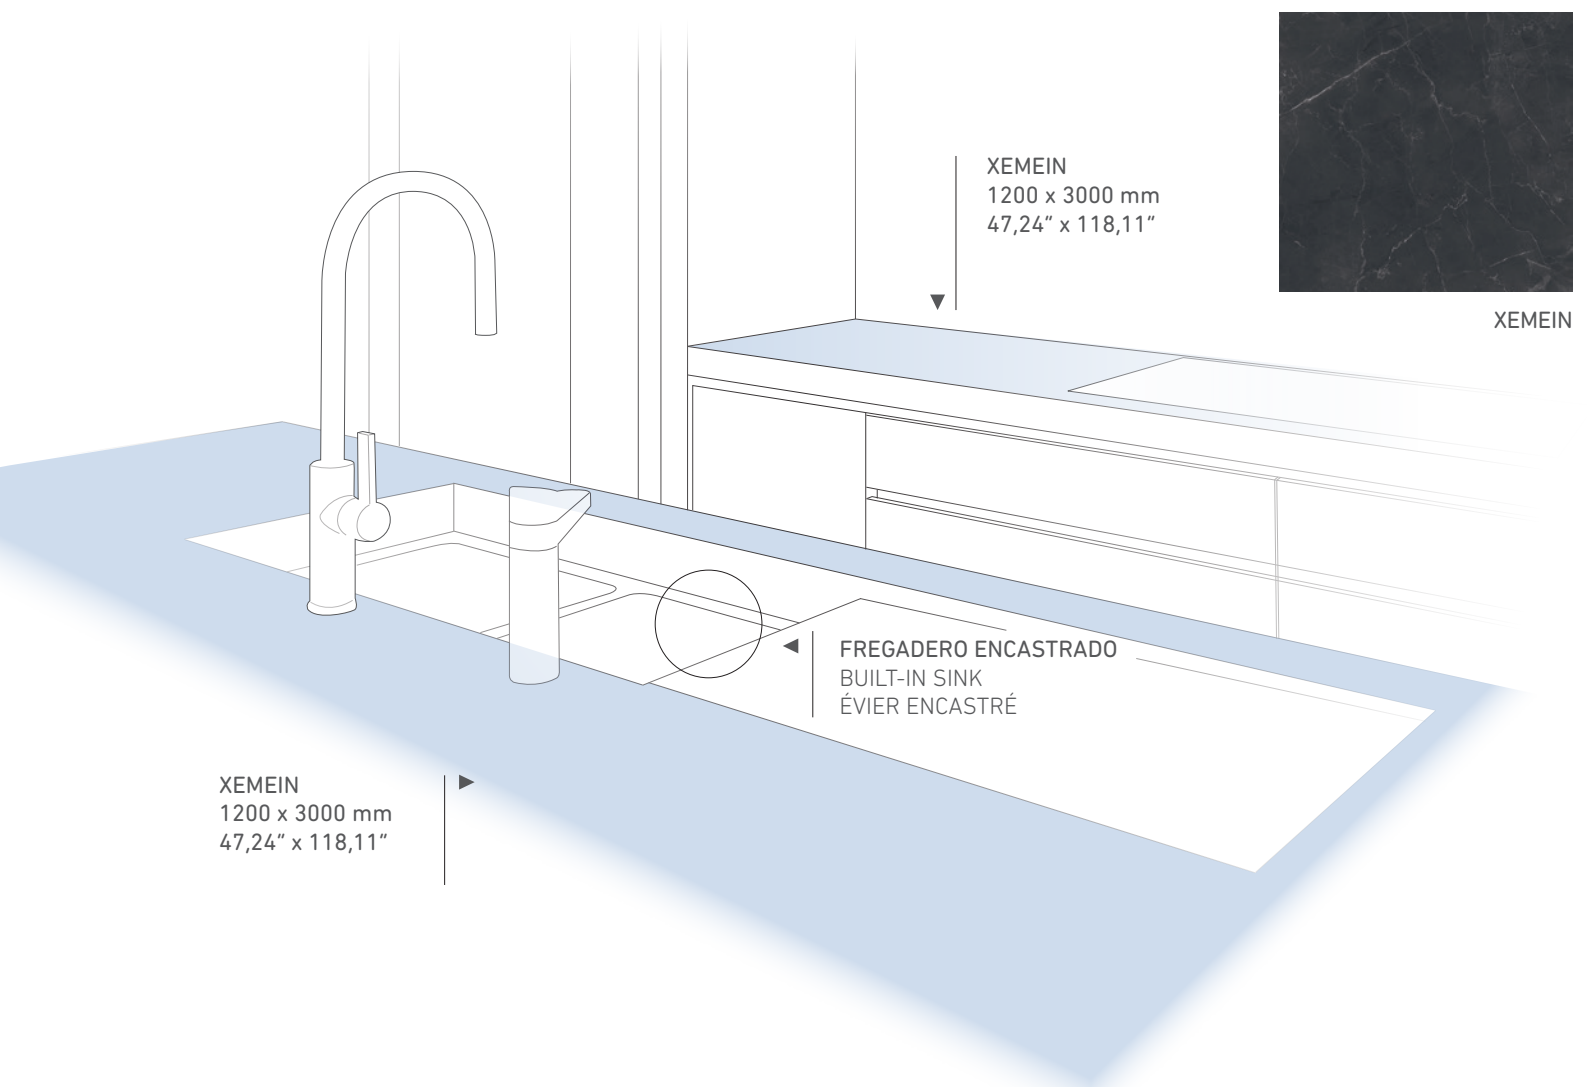

▲  
XEMEIN  
1200 x 1200 mm.  
47,24" x 47,24"

XEMEIN

112

6 mm / 0,23"

12 mm / 0,47"

2 ESPESORES | 2 Thicknesses | 2 Épaisseurs

800 x 3000 mm  
31,49" x 118,11"

Hasta / to / jusqu'à 1200 x 3000 mm  
47,24" x 118,11"