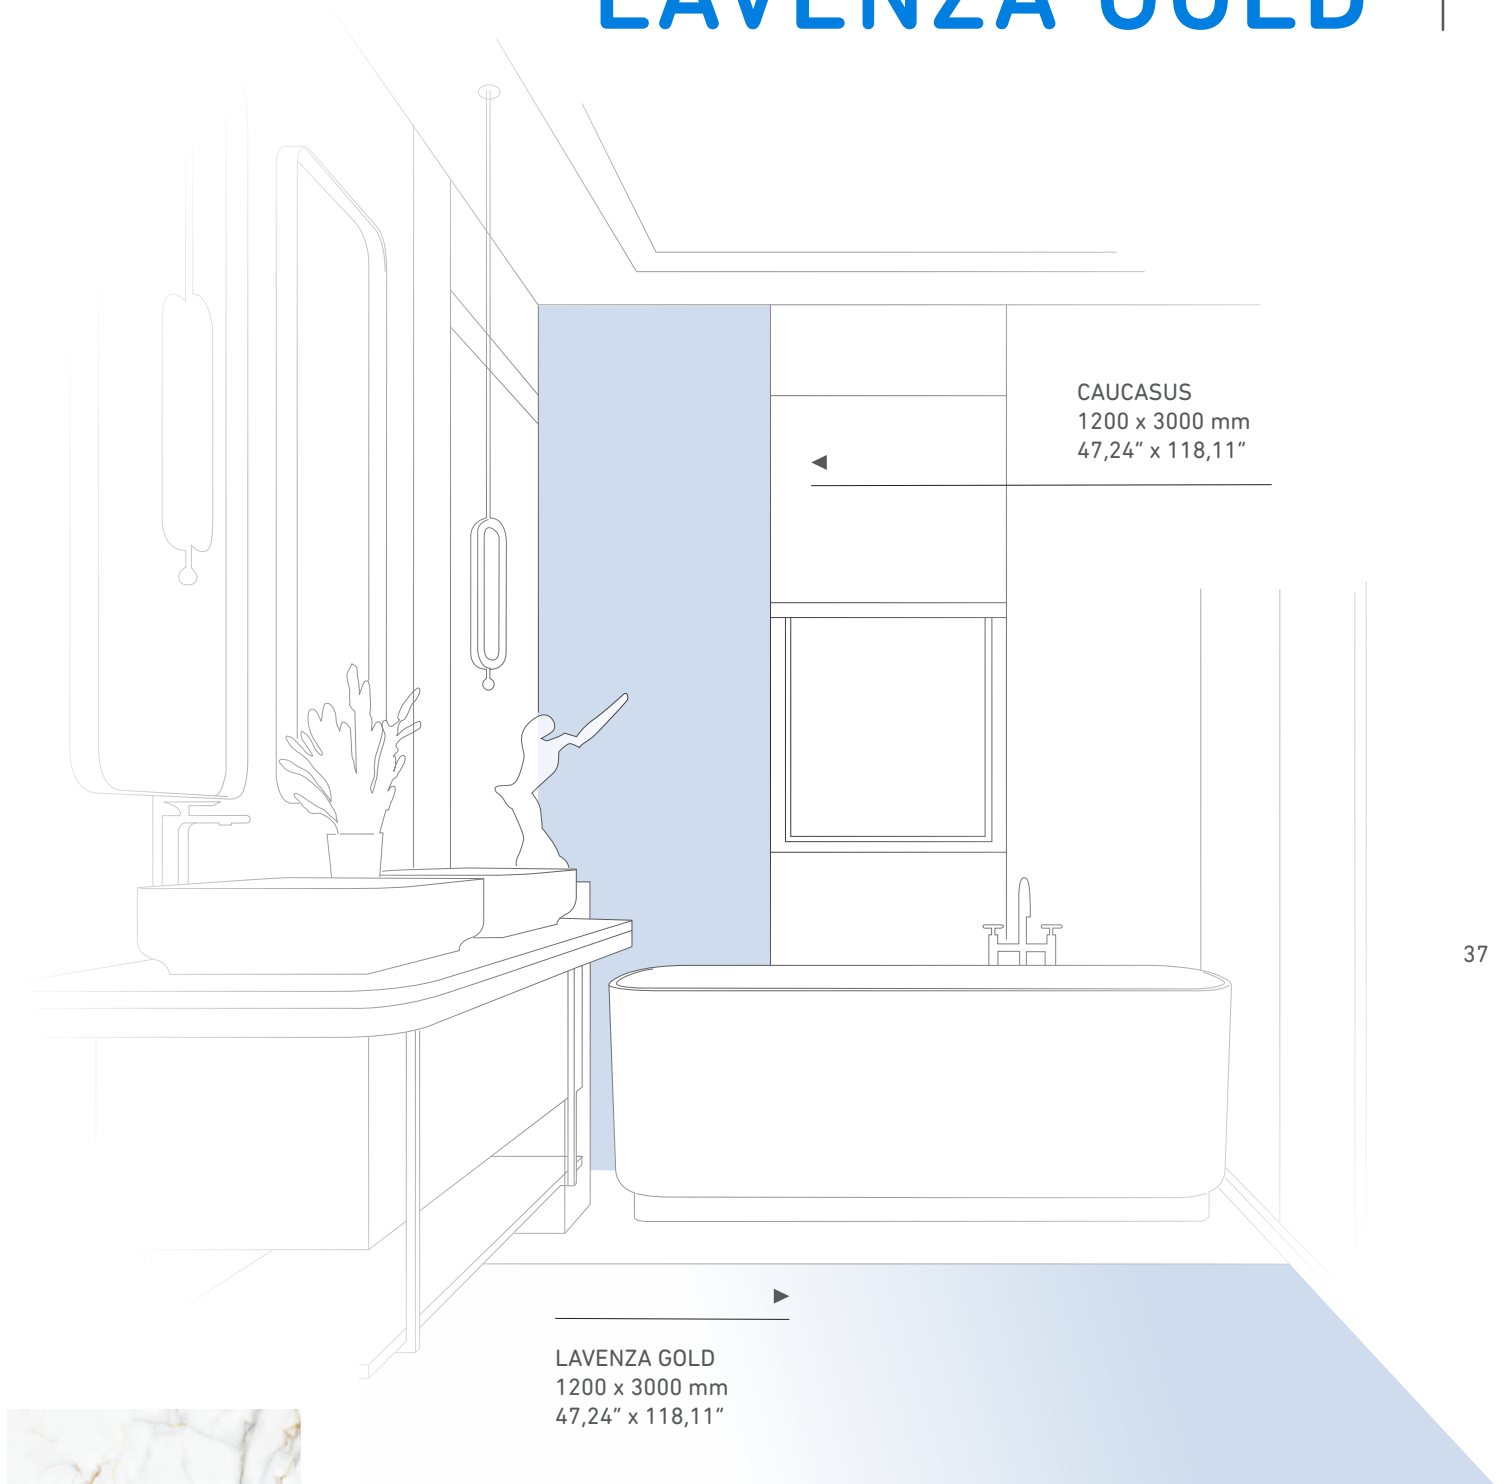

LAVENZA GOLD

37