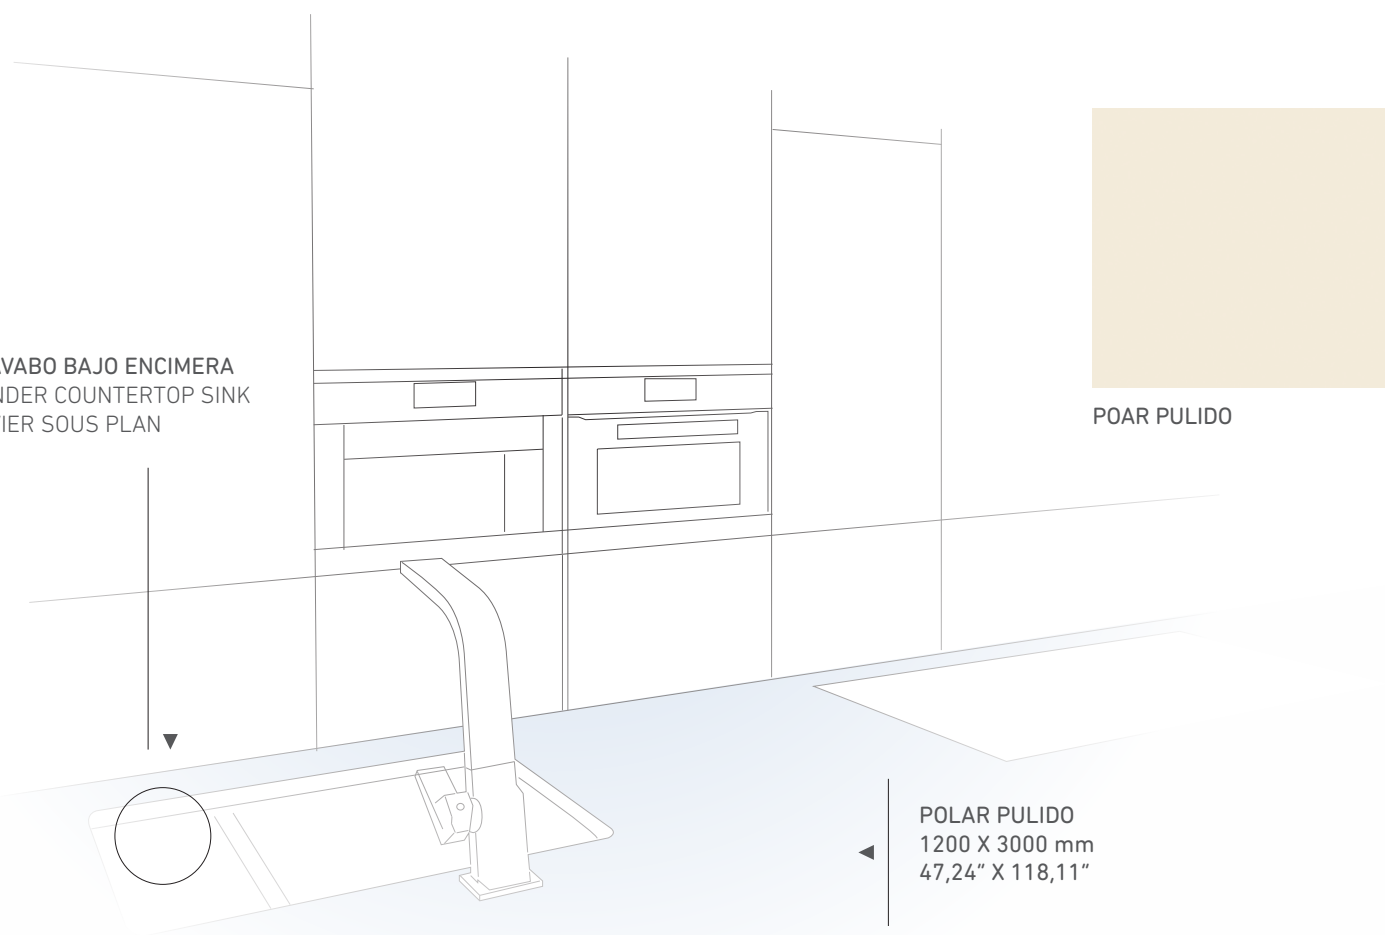

TABICA / Riser / Contremarche  
 170 x 800 mm | 6,69" x 31,49"

RODAPIÉ / Skirting / Plinthe  
 80 x 800 mm | 3,14" x 31,49"

74

LAVABO BAJO ENCIMERA  
UNDER COUNTERTOP SINK  
ÉVIER SOUS PLAN

POAR PULIDO

POLAR PULIDO  
1200 X 3000 mm  
47,24" X 118,11"